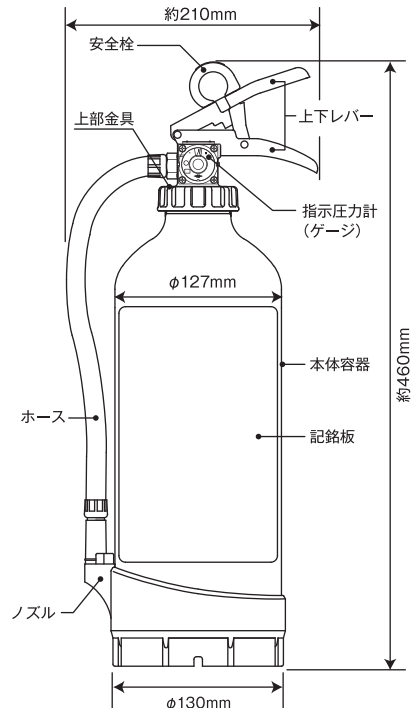

新しい時代のアルミ製蓄圧式消火器『アルテシモ』5つのキーワード

- **安全性** 一体成型容器の採用により圧漏れリスクを大幅に軽減しています。
- **信頼性** 樹脂製はかまとマジックホールの採用により耐食性を向上しています。
- **環境性** アルミニウムは鉄と比較して、約60%のエネルギーでリサイクルが可能です。
- **軽さ** 従来の消火器と比較(当社比)して、約20%(1kg)の軽量化に成功しています。
- **美しさ** アルミの表面加工を活かすために、キャンディーレッドクリア塗装を採用しています。

ユニバーサルデザイン:
全ての人にやさしい設計を目指し、ユニバーサルフォントや、ユニバーサルカラーを採用しています。

■ 使い方

1. 安全せんを引き抜く
2. ホースをはずし火元に向ける
3. レバーを強く握る

■ 構造図

■ 点検

ゲージの針が緑色の部分にあれば正常です。

■ 新製品用「リサイクルシール」が貼付されています。

「リサイクルシール」が目印。
廃棄時に費用がかかりません。
消火器の安全な回収とリサイクルのため、廃棄には消火器リサイクルシールが必要です。2011年1月1日以降に製造された消火器には消火器リサイクルシールが貼られており、リサイクル費用*を前払いしているため、将来廃棄する時には消火器リサイクル費用*がかかりません。

*リサイクル費用とは、消火器を解体・選別・リサイクルする費用です。回収のための収集運搬・保管費用は含まれておりません。

消火器の耐用年数は10年です。10年を経過した消火器は早めに更新してください。

掲載商品は予告なく仕様・価格その他を変更する場合がありますので、ご了承ください。

事業所	〒105-0014 東京都港区芝2-5-6 芝256スクエアビル	TEL:03-3798-5120	FAX:03-3798-5121
本社	(事業統括部)	TEL:03-3798-5122	FAX:03-3798-5135
	(首都圏営業部・防災機器)	TEL:03-3798-5123	FAX:03-3798-5136
	(首都圏営業部・防災設備)	TEL:06-6756-0120	FAX:06-6754-3473
大阪支店	〒544-8585 大阪市生野区小路東5-5-20	TEL:052-261-5531	FAX:052-251-5387
名古屋支店	〒460-0008 名古屋市中区栄5-1-35	TEL:092-641-5602	FAX:092-641-5609
福岡支店	〒812-0051 福岡市東区箱崎ふ頭3-3-20	TEL:022-238-6465	FAX:022-238-7237
仙台支店	〒983-0043 仙台市宮城野区萩野町3-8-55	TEL:076-432-5606	FAX:076-431-2573
富山営業所	〒930-0856 富山市牛島新町4-10	TEL:089-941-5964	FAX:089-932-3272
松山営業所	〒790-0952 松山市朝生田町7-2-24	TEL:0553-23-1270	FAX:0553-23-0016
山梨営業所	〒405-0007 山梨県山梨市七日市場1431	TEL:011-721-4114	FAX:011-704-1947
(株)北海道モリタ	〒065-0043 札幌市東区苗穂町13-2-17		

お問い合わせは