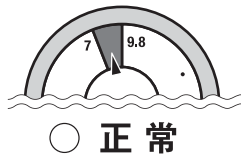

### ■ 点検

ゲージの針が緑色の部分にあれば正常です。